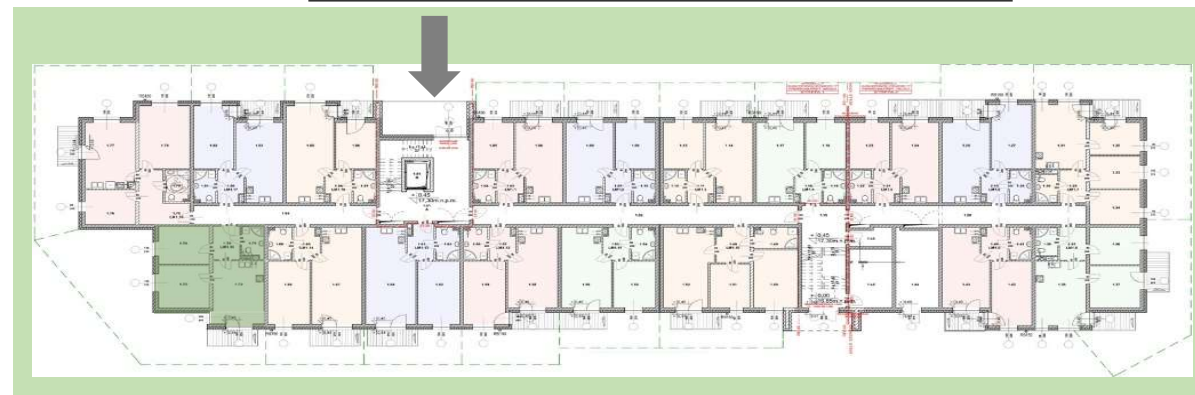

UL. DRZEWICKA

LOKAL LM 1.15
 PIĘTRO PARTER
 POWIERZCHNIA 50,24 m²

ZESTAWIENIE POMIESZCZEŃ

| | |
|-----------------|----------------------|
| KORYTARZ | 5,04 m ² |
| ŁAZIENKA | 3,75 m ² |
| POKÓJ Z ANEKSEM | 18,33 m ² |
| POKÓJ | 12,14 m ² |
| POKÓJ | 10,98 m ² |